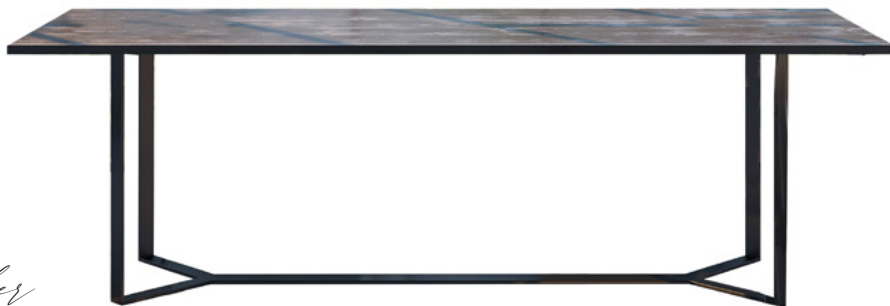

Mesa Saher
Materiales: Cubierta de chapa de Nogal con
patas de madera maciza.
Código: REMESA03

Saher

Mesa Davin
Materiales: Cubierta de chapa de Nogal con
patas de madera maciza.
Código: REMESA04

Davin