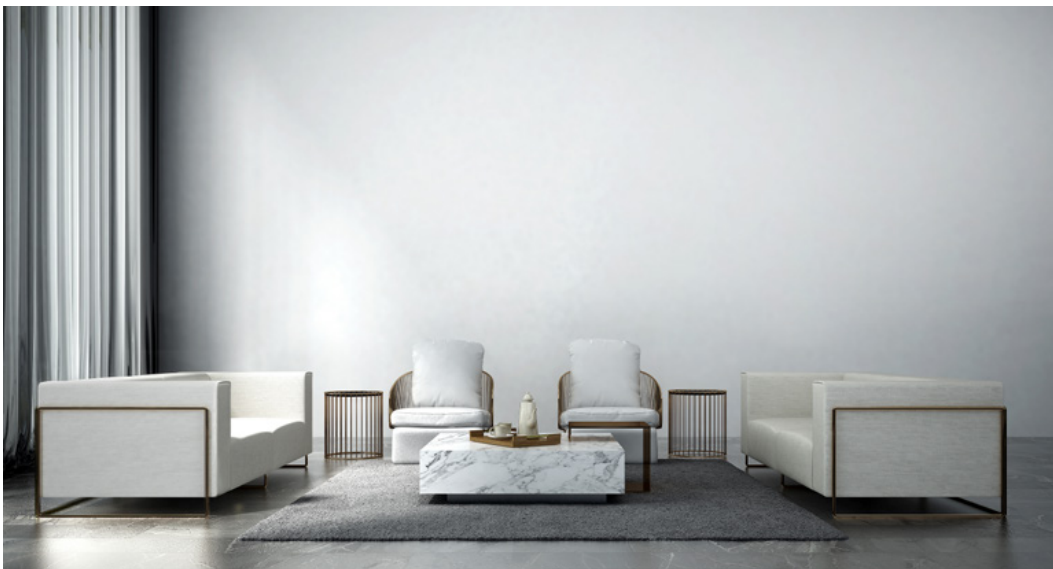

Sala Vaux
Materiales: Estructura en acero
tubular tela disponible en varios
colores.
Código: HOSALO05

Vaux