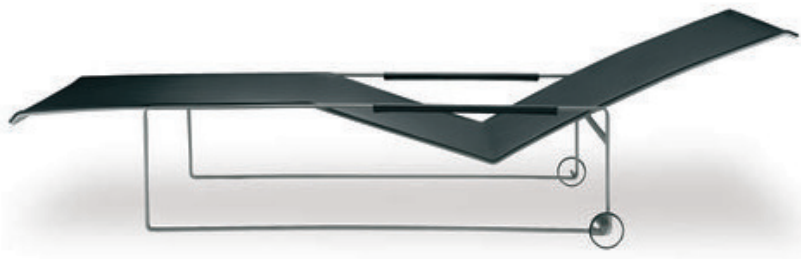

Sea

ELEGANTE EN SU ESENCIA

Camastro Surf

Materiales: Estructura en madera de Tzalam
tela Sling disponible en diferentes colores.
Código: HOCAEX03

Surf

Camastro Kai

Materiales: Estructura en acero y tela Sling
Código: HOCAEX04